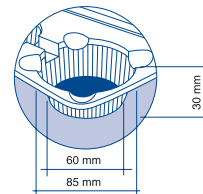

8002
195x115x89
8004
195x195x89
8006
195x280x89