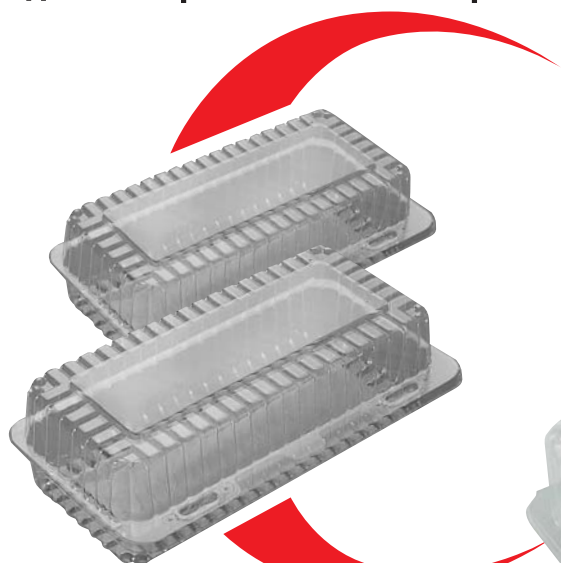

Низкие цены на С1 пластик

51 руб.

31 руб.

■ Упаковка с 3 эклерами дешевле, поэтому покупается легче

Фиксация упаковки в вертикальных рядах

Серия универсальных
контейнеров «4400 и 4500»

Для «КАРТОШЕК»

... Когда важны
качество
и стабильность

■ «4400»
160x85x60

для четырех **маленьких** картошек

■ «4500»
190x85x60

для четырех **больших** картошек

«Взял и пошел»
решение для сетей
и супермаркетов

2005 ГОД
НОВЫЙ ДИЗАЙН!

... Когда важны
качество
и стабильность