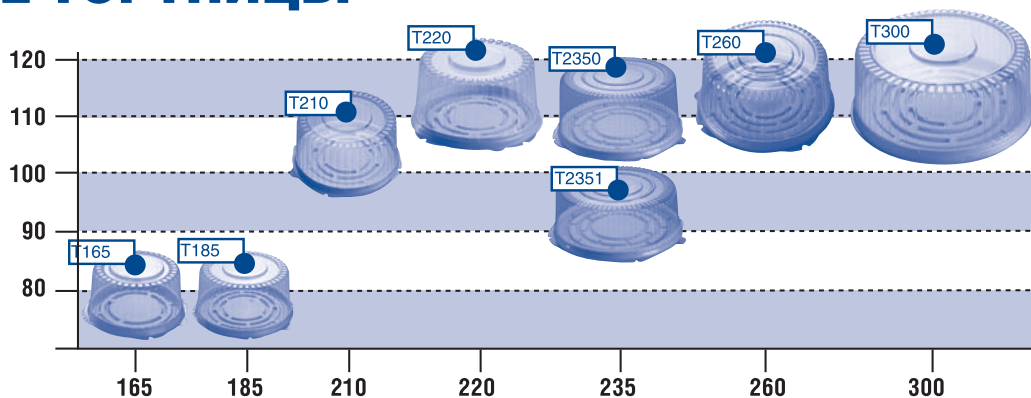

КРУГЛЫЕ ТОРТНИЦЫ