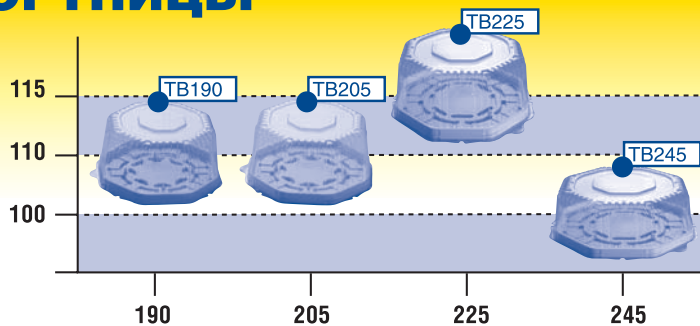

**Нанесение Ваших слоганов
и логотипов на Т300, ТВ225,
Т220, ТВ205 и ТВ190**

Т300
300x115

ТВ190
190x100

ТВ205
205x100

Т220
220x115

ТВ225
225x110

... Когда важны
качество
и стабильность

ДНО С ШИПАМИ
для более надежной
фиксации торта

ВОСЬМИГРАННЫЕ ТОРТНИЦЫ

КРУГЛЫЕ ТОРТНИЦЫ

КВАДРАТНЫЕ И ПРЯМОУГОЛЬНЫЕ ТОРТНИЦЫ

ВПЕРВЫЕ НА РЫНКЕ
2005

... Когда важны
качество
и стабильность

СЕКЦИОННОЕ ДНО диаметром 235 мм ДЛЯ ТОРТА КУСОЧКАМИ

■ ОБЫКНОВЕННОЕ
ДОНЬШКО 9 КУСОЧКОВ