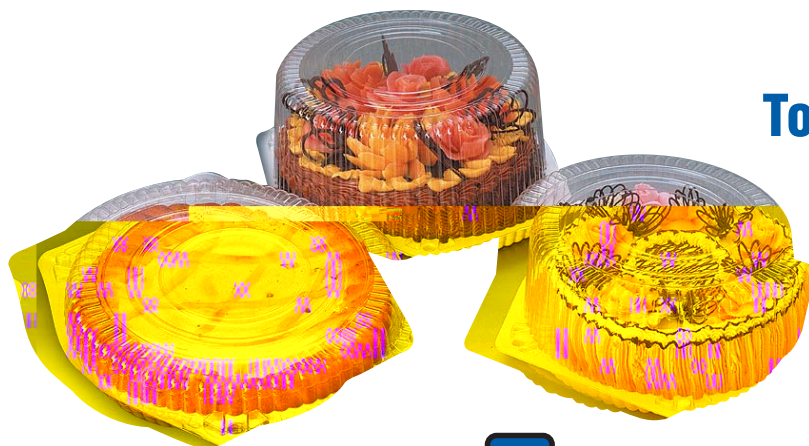

Новый дизайн
ШИРОКИЕ РЕБРА

ВЫРЕЗЫ
ДЛЯ ВЕРЕВОЧЕК

ШИПОВАННОЕ
ИЛИ ПРОСТОЕ ДНО

Торт Ø190 мм

ТВ190
190x100

Торт Ø205 мм

T2050
205x110

T2051
205x95