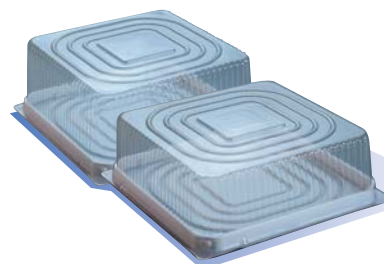

... Когда важны
качество
и стабильность

Торт Ø260 мм

РАЗНАЯ
ВЫСОТА ТОРТНИЦ

T1501
260x260x90

Торт Ø290 мм

ШИПОВАННОЕ
ИЛИ ПРОСТОЕ ДНО

T2000
290x290x130

Торт Ø300 мм