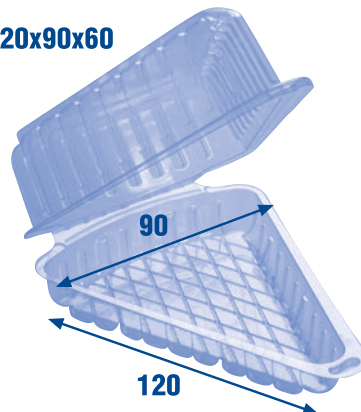

... Когда важны
качество
и стабильность

Торт Ø260 мм

РАЗНАЯ
ВЫСОТА ТОРТНИЦ

T1501
260x260x90

Торт Ø290 мм

ШИПОВАННОЕ
ИЛИ ПРОСТОЕ ДНО

T2000
290x290x130

Торт Ø300 мм

ВЫРЕЗЫ
ДЛЯ ВЕРЕВОЧЕК

Возможность
НАНЕСЕНИЯ ЛОГОТИПА

Новый дизайн
ШИРОКИЕ РЕБРА

НОВИНКА
2006

T300
300x115

Упаковка для кусочков торта

... Когда важны
качество
и стабильность

«К1» 120x90x60

**Упаковка «К1»
для кусочка
торта**

Торт кусочками

секционное доньшко
для торта Ø235 мм

Упаковка для торта с разрезом

модифицированное
доньшко для торта
Ø235 мм)

Упаковка для 3 и 5 эклеров

... Когда важны
качество
и стабильность